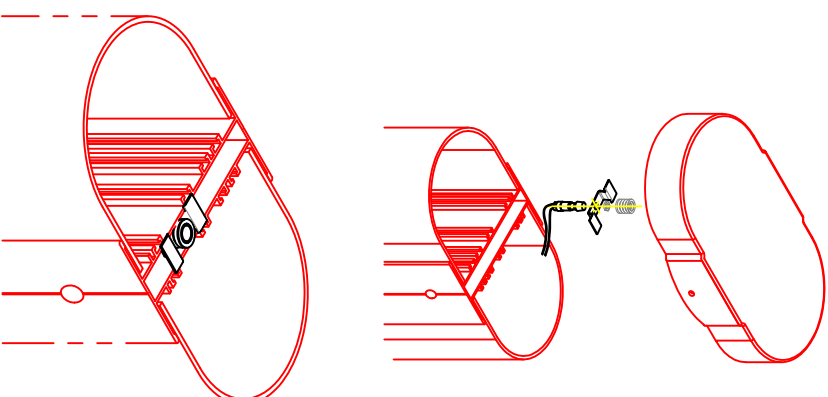

ASSEMBLY

SINGLE ZONE CONNECTION (Alarm, Tamper & Climb)

TWO ZONES CONNECTION (Alarm & Tamper = Zone 01) (Climb = Zone 02)

This switch is NC. It opens when the intruder presses on the cover. El interruptor es NC. Abre cuando el intruso presiona la tapa.
L'interrupteur est NF. Il s'ouvre quand l'intrus s'appuie sur le couvercle. L'interruttore è NC. Si apre quando l'intruso preme il coperchio.

Packing List / Lista de despiece / Liste des composants / Lista componenti

Photo	Description	Qty.
	Tamper / Tamper / Tamper / Tamper	1
	Support / Soporte / Support / Supporto	1
	Spring / Muelle / Ressort / Molla	1