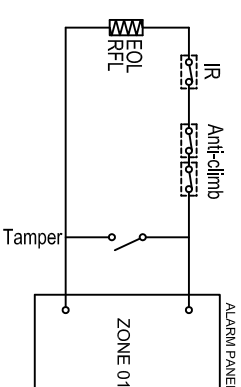

ASSEMBLY

SINGLE ZONE CONNECTION (Alarm, Tamper & Climb)

TWO ZONES CONNECTION (Alarm & Tamper = Zone 01) (Climb = Zone 02)

This switch is NC. It opens when the intruder presses on the cover. El interruptor es NC. Abre cuando el intruso presiona la tapa.
L'interrupteur est NF. Il s'ouvre quand l'intrus s'appuie sur le couvercle. L'interruttore è NC. Si apre quando l'intruso preme il coperchio.

Packing List / Lista de despiece / Liste des composants / Lista componenti

Photo	Description	Qty.
	Tamper / Tamper / Tamper / Tamper	1
	Support / Soporte / Support / Supporto	1
	Spring / Muelle / Ressort / Molla	1