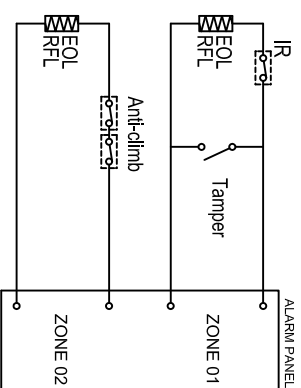

ASSEMBLY

SINGLE ZONE CONNECTION (Alarm, Tamper & Climb)

TWO ZONES CONNECTION (Alarm & Tamper = Zone 01) (Climb = Zone 02)

This switch is NC. It opens when the intruder presses on the cover. El interruptor es NC. Abre cuando el intruso presiona la tapa.
L'interrupteur est NF. Il s'ouvre quand l'intrus s'appuie sur le couvercle. L'interruttore è NC. Si apre quando l'intruso preme il coperchio.

Packing List / Lista de despiece / Liste des composants / Lista componenti

Photo	Description	Qty.
	Tamper / Tamper / Tamper / Tamper	1
	Support / Soporte / Support / Supporto	1
	Spring / Muelle / Ressort / Molla	1