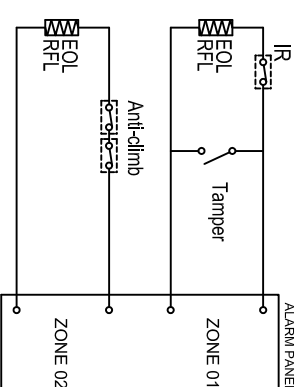

ASSEMBLY

SINGLE ZONE CONNECTION (Alarm, Tamper & Climb)

TWO ZONES CONNECTION (Alarm & Tamper = Zone 01) (Climb = Zone 02)

This switch is NC. It opens when the intruder presses on the cover. El interruptor es NC. Abre cuando el intruso presiona la tapa.
L'interrupteur est NF. Il s'ouvre quand l'intrus s'appuie sur le couvercle. L'interruttore è NC. Si apre quando l'intruso preme il coperchio.

Packing List / Lista de despiece / Liste des composants / Lista componenti

Photo	Description	Qty.
	Tamper / Tamper / Tamper / Tamper	1
	Support / Soporte / Support / Supporto	1
	Spring / Muelle / Ressort / Molla	1