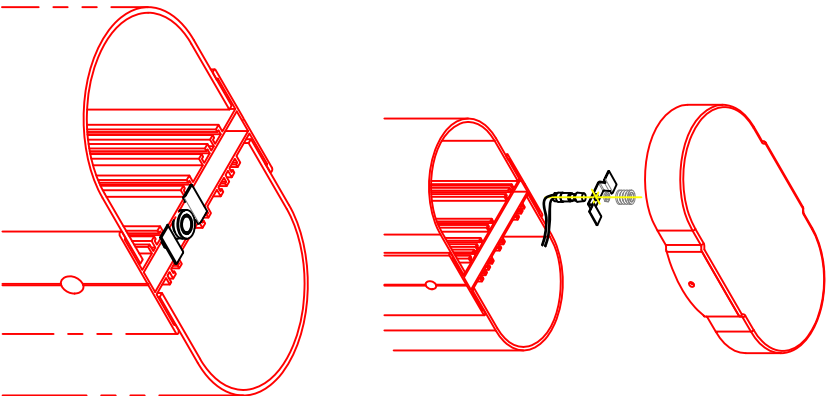

ASSEMBLY

SINGLE ZONE CONNECTION (Alarm, Tamper & Climb)

TWO ZONES CONNECTION (Alarm & Tamper = Zone 01) (Climb = Zone 02)

This switch is NC. It opens when the intruder presses on the cover. El interruptor es NC. Abre cuando el intruso presiona la tapa.
L'interrupteur est NF. Il s'ouvre quand l'intrus s'appuie sur le couvercle. L'interruttore è NC. Si apre quando l'intruso preme il coperchio.

Packing List / Lista de despiece / Liste des composants / Lista componenti

Photo	Description	Qty.
	Tamper / Tamper / Tamper / Tamper	1
	Support / Soporte / Support / Supporto	1
	Spring / Muelle / Ressort / Molla	1