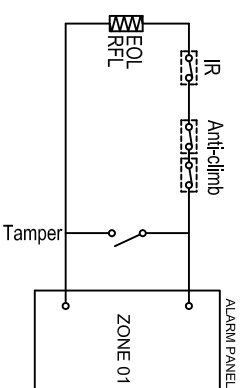

ASSEMBLY

SINGLE ZONE CONNECTION (Alarm, Tamper & Climb)

TWO ZONES CONNECTION (Alarm & Tamper = Zone 01) (Climb = Zone 02)

This switch is NC. It opens when the intruder presses on the cover. El interruptor es NC. Abre cuando el intruso presiona la tapa.
L'interrupteur est NF. Il s'ouvre quand l'intrus s'appuie sur le couvercle. L'interruttore è NC. Si apre quando l'intruso preme il coperchio.

Packing List / Lista de despiece / Liste des composants / Lista componenti

Photo	Description	Qty.
	Tamper / Tamper / Tamper / Tamper	1
	Support / Soporte / Support / Supporto	1
	Spring / Muelle / Ressort / Molla	1