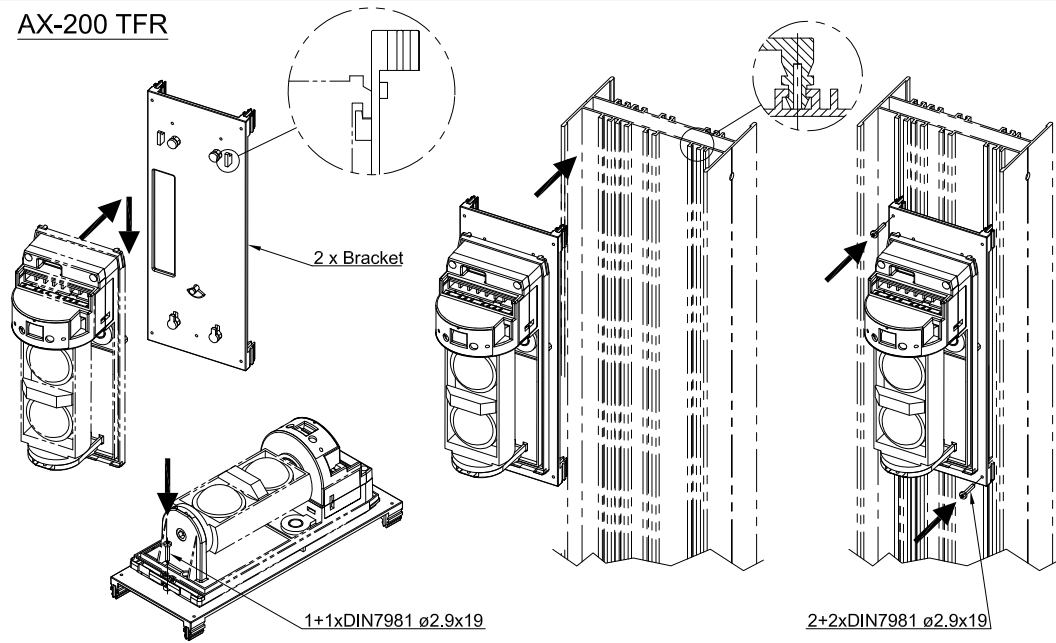

AX-200 TFR

AX-200 TFR

SL-350 QFR

SL-350 QFR

TW SSL

	2	Bracket / Soporte / Support / Supporto
	6	Screw / Tornillo / Vis / Vite ø2.9x19 DIN-7981

TW SSL

	2	Bracket / Soporte / Support / Supporto
	6	Screw / Tornillo / Vis / Vite ø2.9x19 DIN-7981