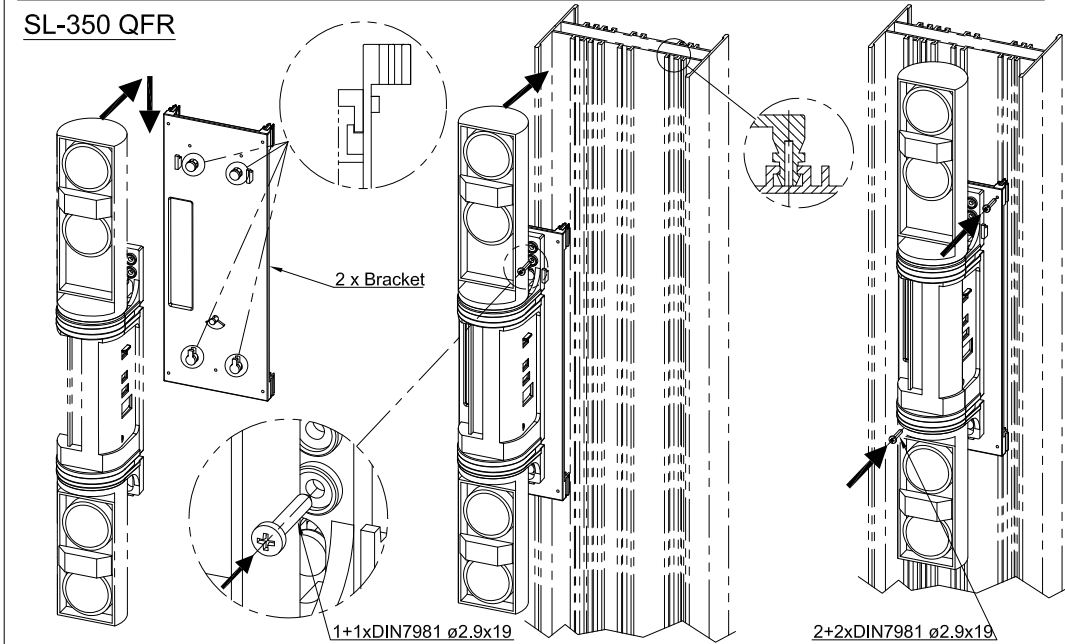

AX-200 TFR

AX-200 TFR

SL-350 QFR

SL-350 QFR

TW SSL

	2	Bracket / Soporte / Support / Supporto
	6	Screw / Tornillo / Vis / Vite ø2.9x19 DIN-7981

TW SSL

	2	Bracket / Soporte / Support / Supporto
	6	Screw / Tornillo / Vis / Vite ø2.9x19 DIN-7981