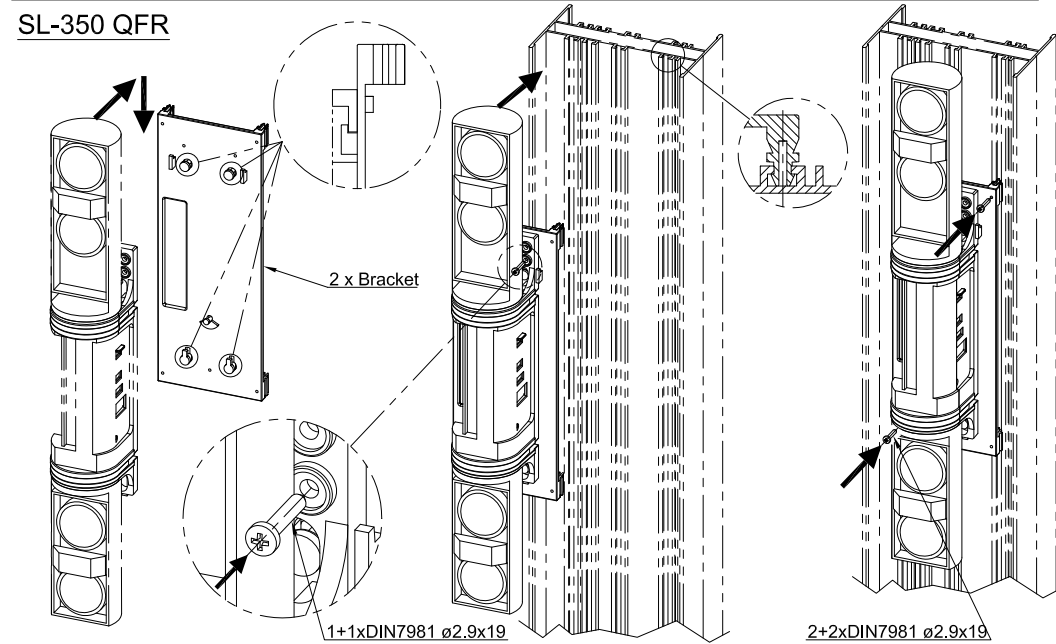

AX-200 TFR

AX-200 TFR

SL-350 QFR

SL-350 QFR

TW SSL

	2	Bracket / Soporte / Support / Supporto
	6	Screw / Tornillo / Vis / Vite ø2.9x19 DIN-7981

TW SSL

	2	Bracket / Soporte / Support / Supporto
	6	Screw / Tornillo / Vis / Vite ø2.9x19 DIN-7981