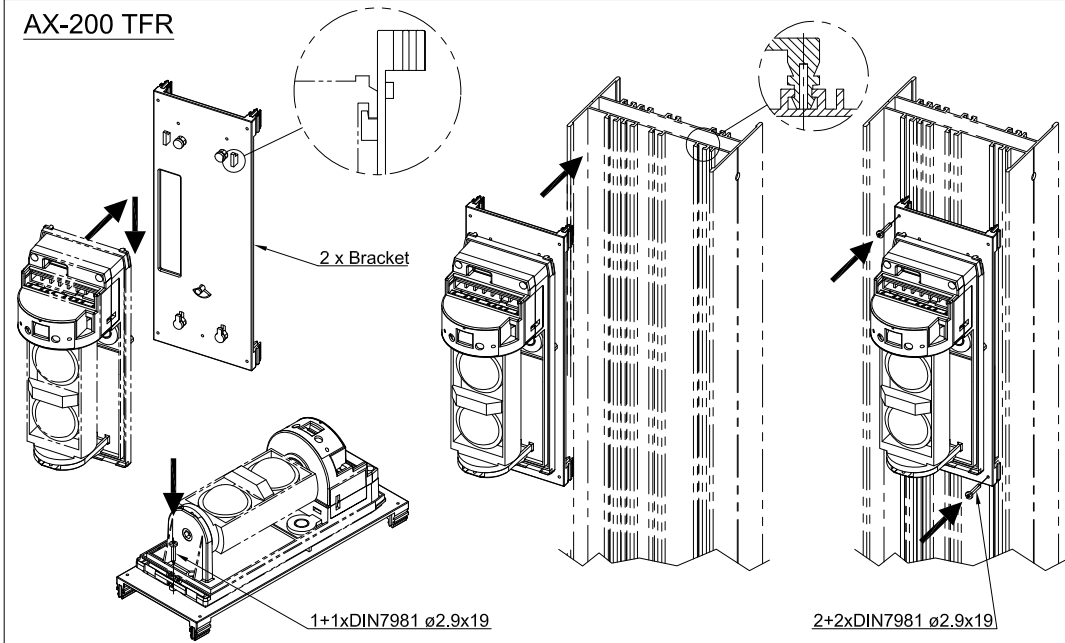

AX-200 TFR

AX-200 TFR

SL-350 QFR

SL-350 QFR

TW SSL

	2	Bracket / Soporte / Support / Supporto
	6	Screw / Tornillo / Vis / Vite ø2.9x19 DIN-7981

TW SSL

	2	Bracket / Soporte / Support / Supporto
	6	Screw / Tornillo / Vis / Vite ø2.9x19 DIN-7981